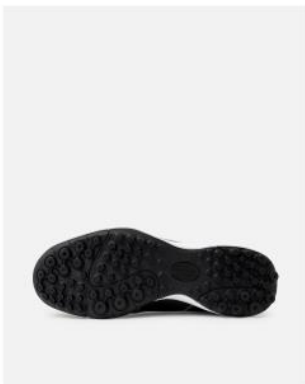

FOOTBALL BOOTS

PRODUCT CATALOGUE

ONE TF Football boots

제 품 사 양

- 밑창: EVA수지(고무 밑창 멀티크리트, 쇼트크리트)
- 스텐드: 러버
- 발뒤꿈치 부분(뒷다리 부분): 인공피혁
- 발등 부분(중족부): 인공피혁
- 발가락 부분(앞발 부분-어퍼, 아웃솔): 100% 천연가죽(캥거루)
- 깔창: 폴리에스테르

사 이 즈