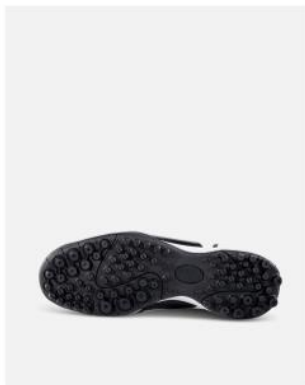

FOOTBALL BOOTS

PRODUCT CATALOGUE

ONE TF Football boots

제 품 사 양

- 밑창: EVA수지(고무 밑창 멀티크리트, 쇼트크리트)
- 스텐드: 러버
- 발뒤꿈치 부분(뒷다리 부분): 인공피혁
- 발등 부분(중족부): 인공피혁
- 발가락 부분(앞발 부분-어퍼, 아웃솔): 100% 천연가죽(캥거루)
- 깔창: 폴리에스테르

사 이 즈

250

255

260

265

270

275

컬러

Pearl Black

White

PRODUCT CATALOGUE

ONE TF Football boots

제 품 사 양

- 밑창: EVA수지(고무 밑창 멀티크리트, 쇼트크리트)
- 스텐드: 러버
- 발뒤꿈치 부분(뒷다리 부분): 인공피혁
- 발등 부분(중족부): 인공피혁
- 발가락 부분(앞발 부분-어퍼, 아웃솔): 100%천연가죽(캥거루)
- 깔창: 폴리에스테르

사이즈

250

255